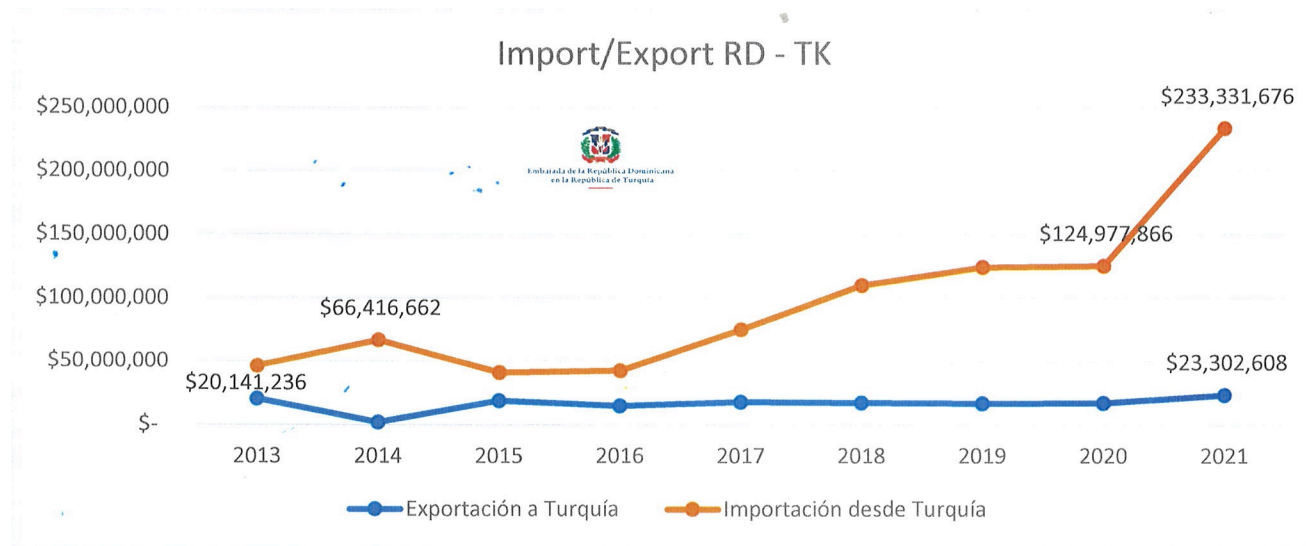

Embassy of the Dominican Republic
in the Republic of Türkiye

	Exportación a Turquía	Importación desde Turquía	Total balanza Comercial
2013	$ 20,141,236	$ 46,127,321	$ 66,268,557
2014	$ 1,869,611	$ 66,416,662	$ 68,286,273
2015	$ 18,632,582	$ 40,728,305	$ 59,360,887
2016	$ 14,608,063	$ 42,157,706	$ 56,765,769
2017	$ 17,776,199	$ 74,800,152	$ 92,576,351
2018	$ 17,223,264	$ 109,608,297	$ 126,831,561
2019	$ 16,781,327	$ 123,808,723	$ 140,590,050
2020	$ 17,015,594	$ 124,977,866	$ 141,993,460
2021	$ 23,302,608	$ 233,331,676	$ 256,634,284

Fuente: Oficina Nacional de Estadísticas de Turquía (TUIK)

İlkbahar Mahallesi, 606. Cadde No: 6 06550, Çankaya/Ankara/TÜRKİYE
Tel: +90 312 491 48 75 <https://tur.mirex.gob.do/>